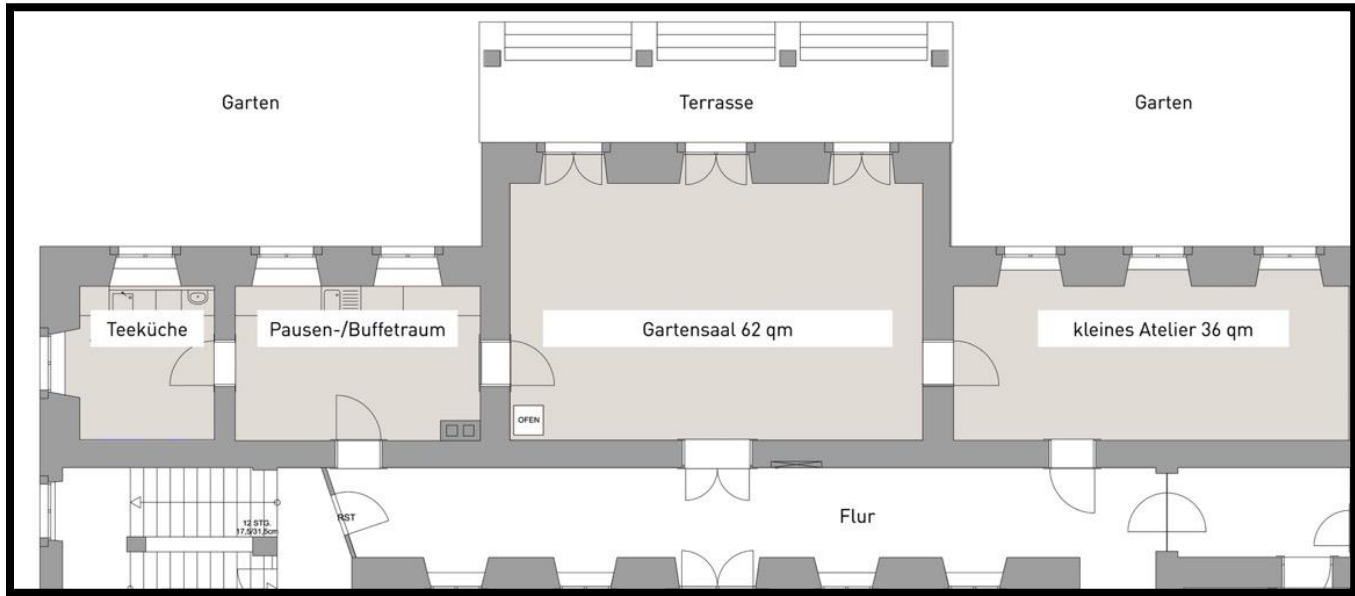

Grundriss

Kontakt

Jesuitenschloss Bildung Kunst Kultur
Jesuitenschloss 1
79249 Merzhausen / Freiburg
Tel. +49 761 154338 70/74
veranstaltung@jesuitenschloss.de
www.jesuitenschloss.de

Wir würden uns freuen, Sie und Ihre Gäste persönlich bei uns begrüßen zu dürfen, um Ihnen das Jesuitenschloss und seine Veranstaltungsmöglichkeiten vorzustellen.