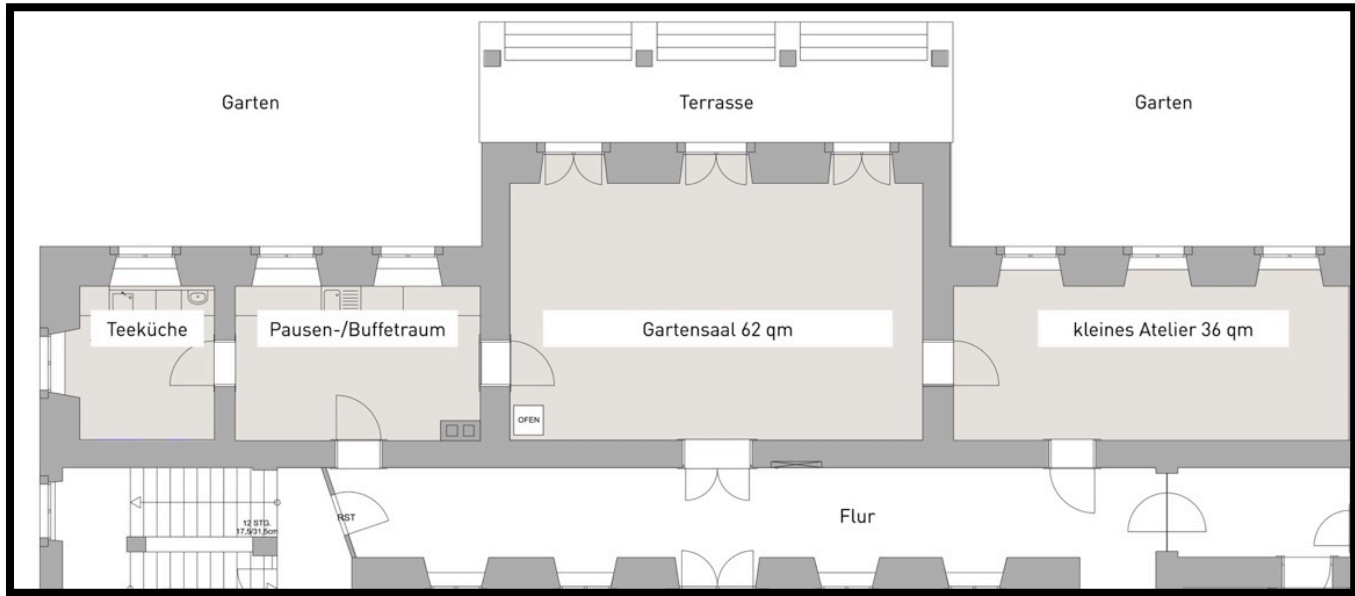

Grundriss

Kontakt

Jesuitenschloss Bildung Kunst Kultur
Jesuitenschloss 1
79249 Merzhausen / Freiburg
Tel. +49 761 154338 70/74
veranstaltung@jesuitenschloss.de
www.jesuitenschloss.de

Lassen Sie sich von der Planungsphase über die Detailabsprache vom Wunschtermin bis zum Rahmenprogramm von uns beraten.
Wir würden uns freuen, Sie und Ihre Gäste persönlich bei uns begrüßen zu dürfen, um Ihnen das Jesuitenschloss und seine Veranstaltungsmöglichkeiten vorzustellen.