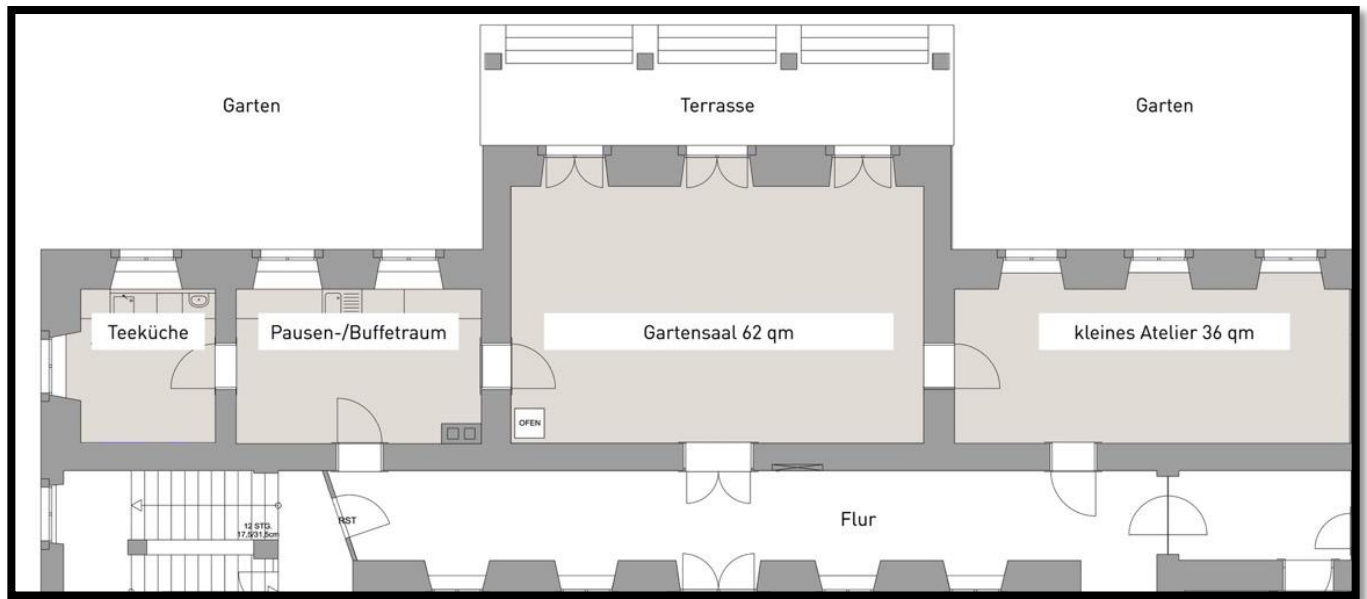

Grundriss

Kontakt

Jesuitenschloss Bildung Kunst Kultur
Jesuitenschloss 1
79249 Merzhausen / Freiburg
Tel. +49 761 154338 74
veranstaltung@jesuitenschloss.de
www.jesuitenschloss.de

Lassen Sie sich von der Planungsphase über die Detailabsprache vom Wunschtermin bis zum Rahmenprogramm von uns beraten.

Wir würden uns freuen, Sie und Ihre Gäste persönlich bei uns begrüßen zu dürfen, um Ihnen das Jesuitenschloss und seine Veranstaltungsmöglichkeiten vorzustellen.