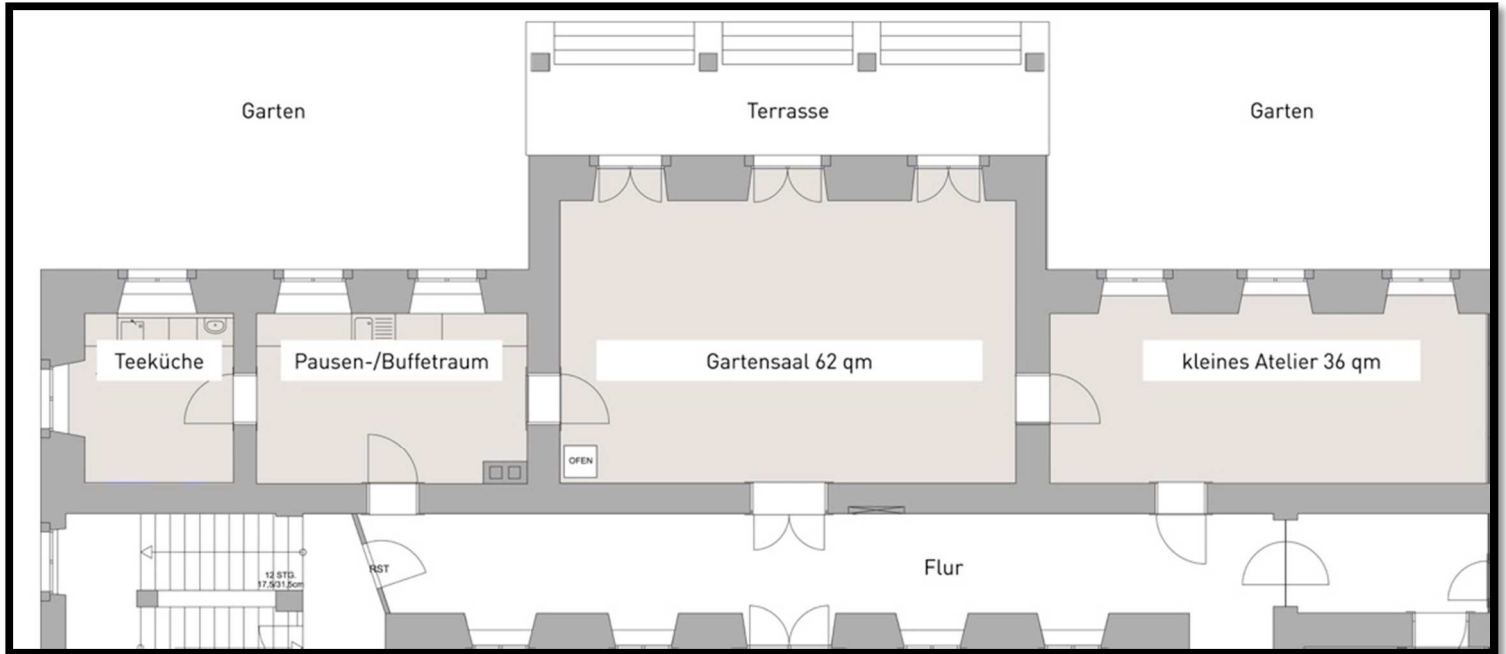

Grundriss

Kontakt

Jesuitenschloss Bildung Kunst Kultur
Jesuitenschloss 1
79249 Merzhausen / Freiburg
Tel. +49 761 154338 74
veranstaltung@jesuitenschloss.de
www.jesuitenschloss.de

Lassen Sie sich von der Planungsphase über die Detailabsprache vom Wunschtermin bis zum Rahmenprogramm von uns beraten.

Wir würden uns freuen, Sie und Ihre Gäste persönlich bei uns begrüßen zu dürfen, um Ihnen das Jesuitenschloss und seine Veranstaltungsmöglichkeiten vorzustellen.